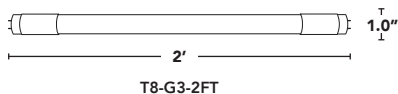

TOTALTUBE T8 G3

PART #	UPC	REPLACES	WATTAGE	LUMENS	COLOR	BASE	DLC CODE
RPT-B-TOTALTUBE-T8-G3-2FT-830-A	844006011802	17W FL	10W	1350	3000K	G13	N/A
RPT-B-TOTALTUBE-T8-G3-2FT-835-A	844006011819	17W FL	10W	1350	3500K	G13	N/A
RPT-B-TOTALTUBE-T8-G3-2FT-840-A	844006010003	17W FL	10W	1350	4000K	G13	N/A
RPT-B-TOTALTUBE-T8-G3-2FT-850-A	844006011826	17W FL	10W	1350	5000K	G13	N/A
RPT-B-TOTALTUBE-T8-G3-3FT-830-A	844006011901	25W FL	10W	1350	3000K	G13	N/A
RPT-B-TOTALTUBE-T8-G3-3FT-835-A	844006010027	25W FL	10W	1350	3500K	G13	PL56K1S3WXX5
RPT-B-TOTALTUBE-T8-G3-3FT-840-A	844006010010	25W FL	10W	1350	4000K	G13	PLWS9UUELNSC
RPT-B-TOTALTUBE-T8-G3-3FT-850-A	844006011918	25W FL	10W	1350	5000K	G13	PL7TNN06QF6X
RPT-B-TOTALTUBE-T8-G3-4FT-830-A	844006011925	32W FL	12W	1620	3000K	G13	PL3APLQDF6FO
RPT-B-TOTALTUBE-T8-G3-4FT-835-A	844006011932	32W FL	12W	1620	3500K	G13	PLVUI4UZR673
RPT-B-TOTALTUBE-T8-G3-4FT-840-A	844006010034	32W FL	12W	1620	4000K	G13	PLH56D7P9FSA
RPT-B-TOTALTUBE-T8-G3-4FT-850-A	844006010041	32W FL	12W	1620	5000K	G13	PL4C09IYD7MS
RPT-B-TOTALTUBE-T8-G3-4FT-HO-830-A	844006011949	32W FL	15W	2025	3000K	G13	PL1S87BVLZDG
RPT-B-TOTALTUBE-T8-G3-4FT-HO-835-A	844006010058	32W FL	15W	2025	3500K	G13	PLMF20ORM55F
RPT-B-TOTALTUBE-T8-G3-4FT-HO-840-A	844006010065	32W FL	15W	2025	4000K	G13	PLK392SE49X7
RPT-B-TOTALTUBE-T8-G3-4FT-HO-850-A	844006010072	32W FL	15W	2025	5000K	G13	PLZIIMNJ36R6
RPT-B-TOTALTUBE-T8-G3-2FTU1-830-A	844006011833	32W FL	15W	1950	3000K	G13	N/A
RPT-B-TOTALTUBE-T8-G3-2FTU1-835-A	844006011840	32W FL	15W	1950	3500K	G13	N/A
RPT-B-TOTALTUBE-T8-G3-2FTU1-840-A	844006011857	32W FL	15W	1950	4000K	G13	N/A
RPT-B-TOTALTUBE-T8-G3-2FTU6-830-A	844006011864	32W FL	15W	1950	3000K	G13	PLD98QC5DNTH
RPT-B-TOTALTUBE-T8-G3-2FTU6-835-A	844006011871	32W FL	15W	1950	3500K	G13	PL42DYDNXI8M
RPT-B-TOTALTUBE-T8-G3-2FTU6-840-A	844006011888	32W FL	15W	1950	4000K	G13	PLHIDDU8DOO